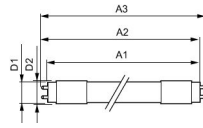

Technische Daten Philips LED Tube T8
CorePro (UN) Ultra Output 15.5W 2200lm -
830 Warmweiß | 120cm - Ersatz Für 36W

[Produkt ansehen](#)

Technische Daten

Artikelnummer	248763
EAN	8720169199965
Marke	Philips
Herstellername	CorePro LEDtube UN 1200mm UO 15.5W830 T8
Originalverpackung	20
Beleuchtungdirekt All-in Garantie	3 Jahre
Energieeffizienzklasse	D
Durchschnittliche Lebensdauer (Stunden)	50000
Lampen Spannung (V)	220-240

Technische Informationen

Technologie	LED
Ersetzt (Watt)	36
Watt	15.5
Dimmbar	Nicht dimmbar
Sockel	G13
Drehbar	Nein
Farbcode	830 Warmweiß
Lichtfarbe (Kelvin)	3000 Warmweiß
Farbwiedergabestufe (Ra)	80-89 - Gute Farbwiedergabe
Helle Farbe	Weiß

Maße

Länge	120cm
Länge (mm)	1213
Durchmesser (mm)	28

Warum BeleuchtungDirekt?

-  persönliche **Beratung**
-  **individuelle Angebote**
-  bis zu **7 Jahre Garantie**
-  **einfache Retour**