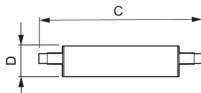

Technische Daten Philips Corepro LED Linear R7s 118mm
14W 2000lm - 840 Kaltweiß | Dimmbar - Ersatz für 120W

[Produkt ansehen](#)