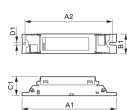

Product Details

Originalverpackung 12

Technische Daten

Artikelnummer	180516
EAN	8711500999085
Marke	Philips
Herstellername	HF-S 258 TL-D II 220-240V 50/60Hz
Beleuchtungdirekt All-in Garantie	1 Jahr

Technische Informationen

Technologie	Zubehör
EVG für den Lampentyp	TL-D
Maximale Wattanzahl	58
Geeignet für	TL-D
Dimmbar	Nicht dimmbar
Anzahl benötigter Lampen	2
Produkttyp	Zubehör - Vorschaltgerät Leuchtstoff

Produktinformationen

EOC8	89746300
Produktserie	HF-Selectalume