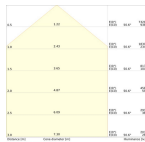

Technische Daten Ledvance Downlight Comfort Dali Opal 42 W 5000lm

[Produkt ansehen](#)

Technische Daten

Artikelnummer	255049
EAN	4099854491061
Marke	Ledvance
Herstellername	DL CMFT DA D250 P 42W MS 940 OP WT LEDV
Beleuchtungdirekt All-in Garantie	5 Jahre
Durchschnittliche Lebensdauer (Stunden)	100000

Technische Informationen

Notfallbeleuchtung	Keine Notbeleuchtung
Schwenkbar	Nein
Technologie	LED Integriert
Lampen Spannung (V)	220-240
Dimmbar	Mit Dali dimmbar
Farbcode	930 Warmweiß
Lichtfarbe (Kelvin)	3000 Warmweiß
Farbwiedergabestufe (Ra)	90-99 - Perfekte Farbwiedergabe
Helle Farbe	Weiß
Farbsteuerung	Einzelfarbe
Abstrahlwinkel (Grad)	100
Lumen Watt Verhältnis (Lm/W)	119.04761904762