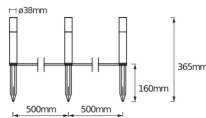

Technische Daten Ledvance LED Smart+
Spotlight Garden Pole 3 Dot Extension 3.1W -
Multicolor | RGBW

[Produkt ansehen](#)

Technische Daten

Artikelnummer	243961
EAN	4058075478251
Marke	Ledvance
Herstellername	SMART WIFI GARDEN POLE RGBW 3PEXT LEDV

Technische Informationen

Drahtlose Verbindung	Wifi
Lighting Control	Wifi
Technologie	LED Integriert
Lampen Spannung (V)	220-240
Dimmbar	Nicht dimmbar
Inkl. Leuchtmittel	Ja
Farbcode	830 Warmweiß
Lichtfarbe (Kelvin)	3000 Warmweiß
Farbwiedergabestufe (Ra)	80-89 - Gute Farbwiedergabe
Helle Farbe	RGB
Farbsteuerung	RGB
Lumen Watt Verhältnis (Lm/W)	35
Leistungsfaktor	>0.50
Befestigung	Im Boden
Produkttyp	Dekorative LEDs

Informationen zur Leuchte

IP-Schutzklasse IP65 - staub- und wasserdicht

Produktserie Smart+

Maße

Länge (mm) 38

Breite (mm) 38

Sensorinformationen

Sensortyp Kein Sensor