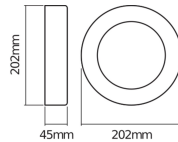

Technische Daten Ledvance LED Wand light Endura Stil Ring Dunkel Grau 13.5W - 830

[Produkt ansehen](#)

Technische Daten

Artikelnummer	243613
EAN	4058075205215
Marke	Ledvance
Herstellername	ENDURA STYLE RING 13.5W DG LEDV
Beleuchtungdirekt All-in Garantie	5 Jahre

Technische Informationen

Technologie	LED Integriert
Lampen Spannung (V)	220-240
Dimmbar	Nicht dimmbar
Inkl. Leuchtmittel	Ja
Farbcode	830 Warmweiß
Lichtfarbe (Kelvin)	3000 Warmweiß
Farbwiedergabestufe (Ra)	80-89 - Gute Farbwiedergabe
Helle Farbe	Weiß
Farbsteuerung	Einzelfarbe
Lumen Watt Verhältnis (Lm/W)	36
Leistungsfaktor	>0.50
Befestigung	Wandmontage
Notfallbeleuchtung	Keine Notbeleuchtung

Produkttyp Dekorative LEDs

Informationen zur Leuchte

IP-Schutzklasse IP44 - spritzwassergeschützt

Produktserie Endura

Maße

Länge (mm) 202

Breite (mm) 202

Durchmesser (mm) 202